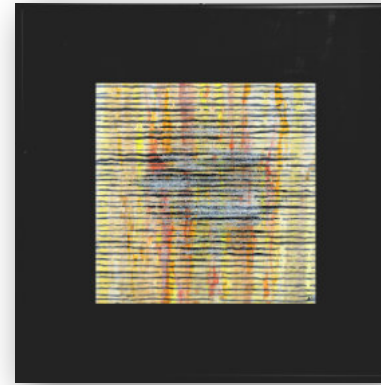

Serie "Inspirierende Szenerien" [Stand Mai 2026]

Geschichten sind Verbindungslinien
Aquarell 40x40cm

Partielle Horizontenerweiterung
Aquarell 40x40cm

Shining
Aquarell / Glimmer 30x30cm

Stufen ins Ungewisse
Aquarell 40x40cm

**Natur fließt - Um die Ecke gedacht -
Was kommt als Nächstes?**
Aquarell 40x40cm

Verwoben
Aquarell 30x30cm

Rollercoaster
Aquarell 30x30cm

Erleuchtung kommt von oben
Acryl, Mixed Media auf Leinwand
80x80x4cm

Color Your Life I

Cold View
Aquarell 40x40cm

Color Your Life II

Aquarell, Tinte auf Hahnemühle Papier 300g, im
Passepartout 50x70cm, Glaswechselrahmen 53x73cm

Vanadinit Calcit Nabit Namibia
Acryl auf Holzmalgrund, Mixed Media,
Edelstein, 30x40cm im
Schattenfugenrahmen schwarz 34x44cm