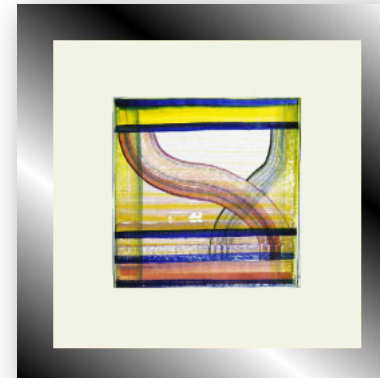

Serie "Inspirierende Szenerien" [Stand Mai 2026]

Geschichten sind Verbindungslinien
Aquarell 40x40cm

Partielle Horizontenerweiterung
Aquarell 40x40cm

Shining
Aquarell / Glimmer 30x30cm

Stufen ins Ungewisse
Aquarell 40x40cm

**Natur fließt - Um die Ecke gedacht -
Was kommt als Nächstes?**
Aquarell 40x40cm

Verwoben
Aquarell 30x30cm

Rollercoaster
Aquarell 30x30cm

Erleuchtung kommt von oben
Acryl, Mixed Media auf Leinwand
80x80x4cm

Color Your Life I

Cold View
Aquarell 40x40cm

Color Your Life II

Aquarell, Tinte auf Hahnemühle Papier 300g, im
Passepartout 50x70cm, Glaswechselrahmen 53x73cm

Vanadinit Calcit Nabit Namibia
Acryl auf Holzmalgrund, Mixed Media,
Edelstein, 30x40cm im
Schattenfugenrahmen schwarz 34x44cm