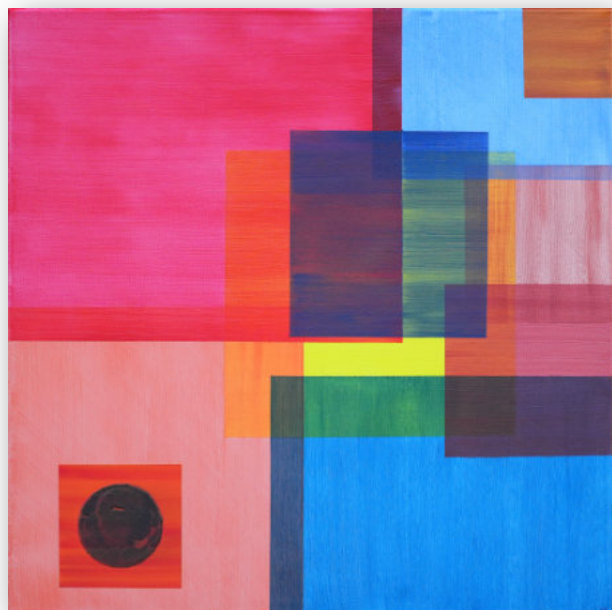

Serie "Grafische Werke" [Stand Mai 2026]

Aquarell auf Hahnemühle Papier 300g, 40x40 im Alu-Glasrahmen 61x61 cm, 2022 - 2024

Art Deco

Evolving Spheres

ZigZag

Raumrichtungswechsel

Raumkurve rechts

Raumspirale

Aquarell auf Hahnemühle Papier 300g, 40x40 im Alu-Glasrahmen 61x61cm sowie 30x30 / Rahmen 51x51cm, 2022 - 2024

Flying Frames

Fraktale Welt

Gestufte Landschaft

Halbkreisspirale

Triangulation 0.3

Grundformen im Raum

Vielschichtig
2023 Acryl auf Leinwand
100x100x2cm

Aperture 0.8
2022 Acryl auf Leinwand
80x80x4cm

80% Windenergie
2023 Acryl auf Leinwand
80x80x2cm

Farbnetz
2023 Acryl, Mixed Media auf Leinwand
80x80x2cm

Transluzentis 01
2025
Acryl auf Leinwand
30x30x2cm

Transluzentis 02
2025
Acryl auf Leinwand
13x13x2cm

Transluzentis 04 Tor zum Licht
2026 Acryl auf Leinwand
50x50x2cm

Transluzentis 07 Ganz schönes Chaos
2026 Acryl auf Leinwand
50x50x2cm

Transluzentis 03 mit Exoplanet
2025 Acryl auf Leinwand
80x80x2cm