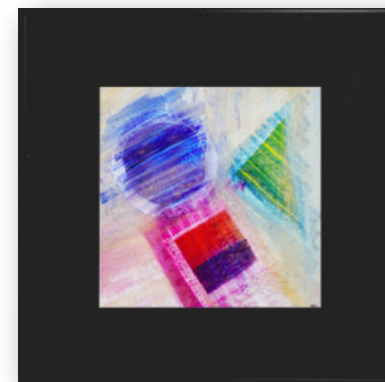

Serie "Grafische Werke" [Stand Mai 2026]

Aquarell auf Hahnemühle Papier 300g, 40x40 im Alu-Glasrahmen 61x61 cm, 2022 - 2024

Art Deco

Evolving Spheres

ZigZag

Raumrichtungswechsel

Raumkurve rechts

Raumspirale

Aquarell auf Hahnemühle Papier 300g, 40x40 im Alu-Glasrahmen 61x61cm sowie 30x30 / Rahmen 51x51cm, 2022 - 2024

Flying Frames

Fraktale Welt

Gestufte Landschaft

Halbkreisspirale

Triangulation 0.3

Grundformen im Raum