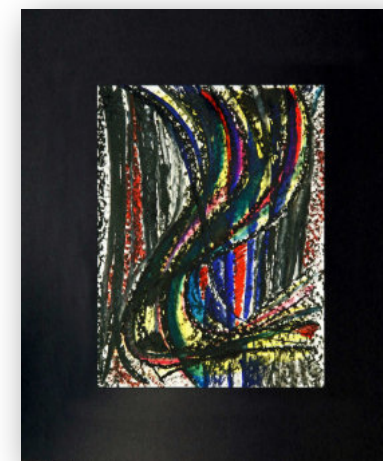

Dickicht

Aquarell und Kohle auf Hahnemühle Papier 300g
40x30 im Alu-Glasrahmen 61x51cm