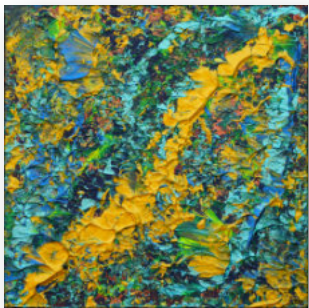

## Serie "Blick von oben" / Earth Top View [Stand Mai 2026]

**West Palm Beach**  
2024

Acryl Mixed Media, Interaktives Kunstwerk:  
mit Magneten bewegliche Vögel auf Holzmalgrund 70x100x3,5cm

**Glut**  
2021

Acryl, Holzkohle, Steine auf Holzmalkörper 70x70x3,5cm

**Im Auge des Vulkans**  
2015

Acryl, Mixed Media auf Holzmalkörper 70x70x3,5cm

**Erdspalten**  
2025

Acryl, Holzkohle, Steine auf Leinwand 80x100x4cm

**Gletscherspalten**  
2015

Acryl, Mixed Media auf Leinwand 80x80x4cm

**Auge Gottes**  
2021

Acryl auf Leinwand 80x80x4cm

**Blue Cascade**  
2022

Acryl auf Leinwand 100x100x2cm

**Wirbelstrudel**

Acryl auf Leinwand 20x20x2cm

Earth Top View 013

Earth Top View 015

Earth Top View 016

**Earth Top View 010**  
**2024**  
Acryl auf Leinwand 25x25x2cm

**Earth Top View 012**  
**2024**  
Acryl auf Holzmalgrund 50x70x0,5cm