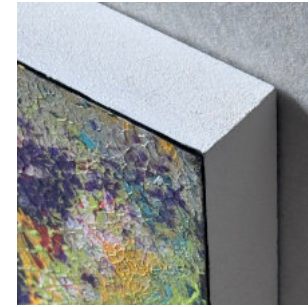

Acryl, Holzkohle, Steine auf Holzmalkörper 70x70x3,5cm

**Im Auge des Vulkans**  
2015

Acryl, Mixed Media auf Holzmalkörper 70x70x3,5cm

**Erdspalten**  
2025

Acryl, Holzkohle, Steine auf Leinwand 80x100x4cm

**Gletscherspalten**  
2015

Acryl, Mixed Media auf Leinwand 80x80x4cm

**Auge Gottes**  
2021

Acryl auf Leinwand 80x80x4cm

**Blue Cascade**  
2022

Acryl auf Leinwand 100x100x2cm

**Wirbelstrudel**

Acryl auf Leinwand 20x20x2cm

Earth Top View 001

Earth Top View 002

Earth Top View 003

Earth Top View 005

Acryl auf Pappe,  
montiert auf Holzblock  
20x20x3cm

Earth Top View 006

Earth Top View 009

Earth Top View 011