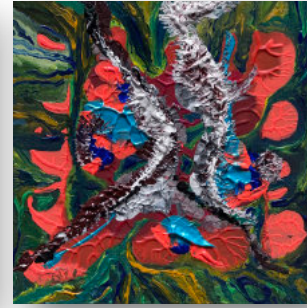

Earth Top View 005