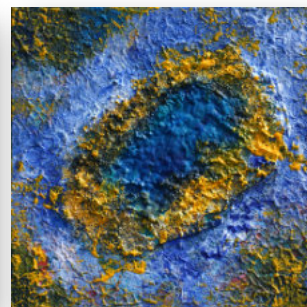

## Serie "Blick von oben" / Earth Top View [Stand Mai 2026]

**West Palm Beach**  
2024

Acryl Mixed Media, Interaktives Kunstwerk:  
mit Magneten bewegliche Vögel auf Holzmalgrund 70x100x3,5cm

**Glut**  
2021

Acryl, Holzkohle, Steine auf Holzmalkörper 70x70x3,5cm

**Im Auge des Vulkans**  
2015

Acryl, Mixed Media auf Holzmalkörper 70x70x3,5cm

**Erdspalten**  
2025

Acryl, Holzkohle, Steine auf Leinwand 80x100x4cm

**Gletscherspalten**  
2015

Acryl, Mixed Media auf Leinwand 80x80x4cm

**Auge Gottes**  
2021

Acryl auf Leinwand 80x80x4cm

**Blue Cascade**  
2022

Acryl auf Leinwand 100x100x2cm

**Wirbelstrudel**

Acryl auf Leinwand 20x20x2cm

Earth Top View 013

Earth Top View 015

Earth Top View 016

**Earth Top View 010**  
**2024**  
Acryl auf Leinwand 25x25x2cm

**Earth Top View 012**  
**2024**  
Acryl auf Holzmalgrund 50x70x0,5cm