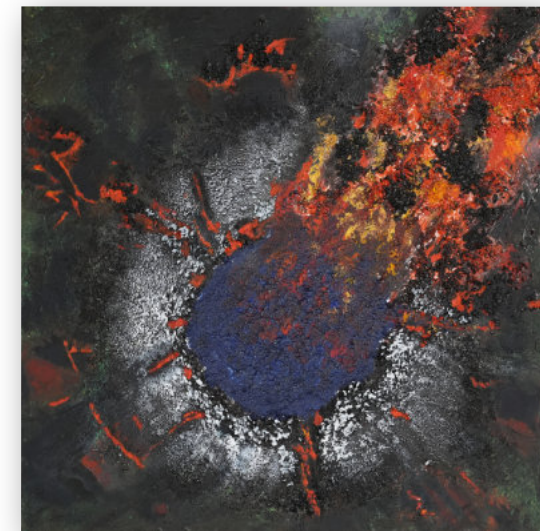

## Serie "Blick von oben" / Earth Top View [Stand Mai 2026]

**West Palm Beach**  
2024

Acryl Mixed Media, Interaktives Kunstwerk:  
mit Magneten bewegliche Vögel auf Holzmalgrund 70x100x3,5cm

**Glut**  
2021

Acryl, Holzkohle, Steine auf Holzmalkörper 70x70x3,5cm

**Im Auge des Vulkans**  
2015

Acryl, Mixed Media auf Holzmalkörper 70x70x3,5cm

**Erdspalten**  
2025

Acryl, Holzkohle, Steine auf Leinwand 80x100x4cm

**Gletscherspalten**  
2015

Acryl, Mixed Media auf Leinwand 80x80x4cm

**Auge Gottes**  
2021

Acryl auf Leinwand 80x80x4cm

**Blue Cascade**  
2022

Acryl auf Leinwand 100x100x2cm

**Wirbelstrudel**

Acryl auf Leinwand 20x20x2cm