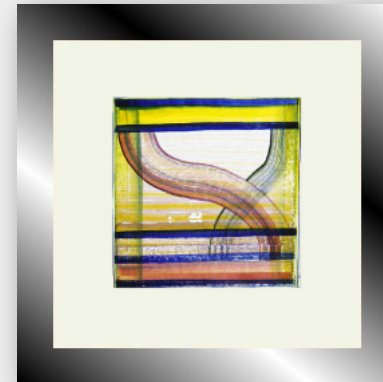

Aquarell auf Hahnemühle Papier 300g

- Shining
- Rollercoaster
- Verwoben
- Cold View

Shining

Rollercoaster

Verwoben

Cold View

Stand Oktober 2025 - Verfügbare Werke in Acryl auf Leinwand

Acryl auf Holzmalgrund, Mixed Media, Edelstein, 30x40cm im Schattenfugenrahmen schwarz 34x44cm:

- Vanadinit Calcit Nabit Namibia

Acryl auf Leinwand 80x80x4cm:

- Erleuchtung kommt von oben

Vanadinit Calcit Nabit Namibia

Erleuchtung kommt von oben

Stand Oktober 2025 - Verfügbare Werke als Kunstdruck 100x100x4cm