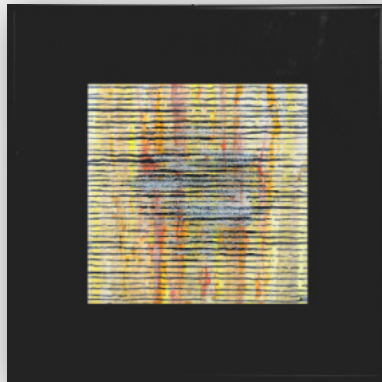

Aquarell auf Hahnemühle Papier 300g

- Geschichten sind Verbindungslinien
- Partielle Horizonterweiterung
- Natur fließt - Um die Ecke gedacht - Was kommt als Nächstes?
- Stufen ins Ungewisse

Geschichten sind Verbindungslinien

Partielle Horizonterweiterung

Natur fließt - Um die Ecke gedacht -
Was kommt als Nächstes?

Stufen ins Ungewisse

Stand Oktober 2025 - Verfügbare Werke 30x30cm im Alu-Glasrahmen 51x51cm / Format 40x40 im Holzrahmen 60x60

Aquarell auf Hahnemühle Papier 300g

- Shining
- Rollercoaster
- Verwoben
- Cold View

Shining

Rollercoaster

Verwoben

Cold View

Stand Oktober 2025 - Verfügbare Werke in Acryl auf Leinwand

Acryl auf Holzmalgrund, Mixed Media, Edelstein, 30x40cm im Schattenfugenrahmen schwarz 34x44cm: