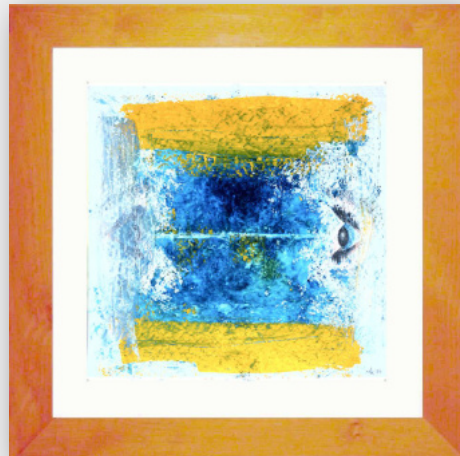

Aquarell auf Hahnemühle Papier 300g

- Shining
- Rollercoaster
- Verwoben
- Cold View

Shining

Rollercoaster

Verwoben

Cold View

Stand Oktober 2025 - Verfügbare Werke in Acryl auf Leinwand

Acryl auf Holzmalgrund, Mixed Media, Edelstein, 30x40cm im Schattenfugenrahmen schwarz 34x44cm:

- Vanadinit Calcit Nabit Namibia

Acryl auf Leinwand 80x80x4cm:

- Erleuchtung kommt von oben

Vanadinit Calcit Nabit Namibia

Erleuchtung kommt von oben

Stand Oktober 2025 - Verfügbare Werke als Kunstdruck 100x100x4cm